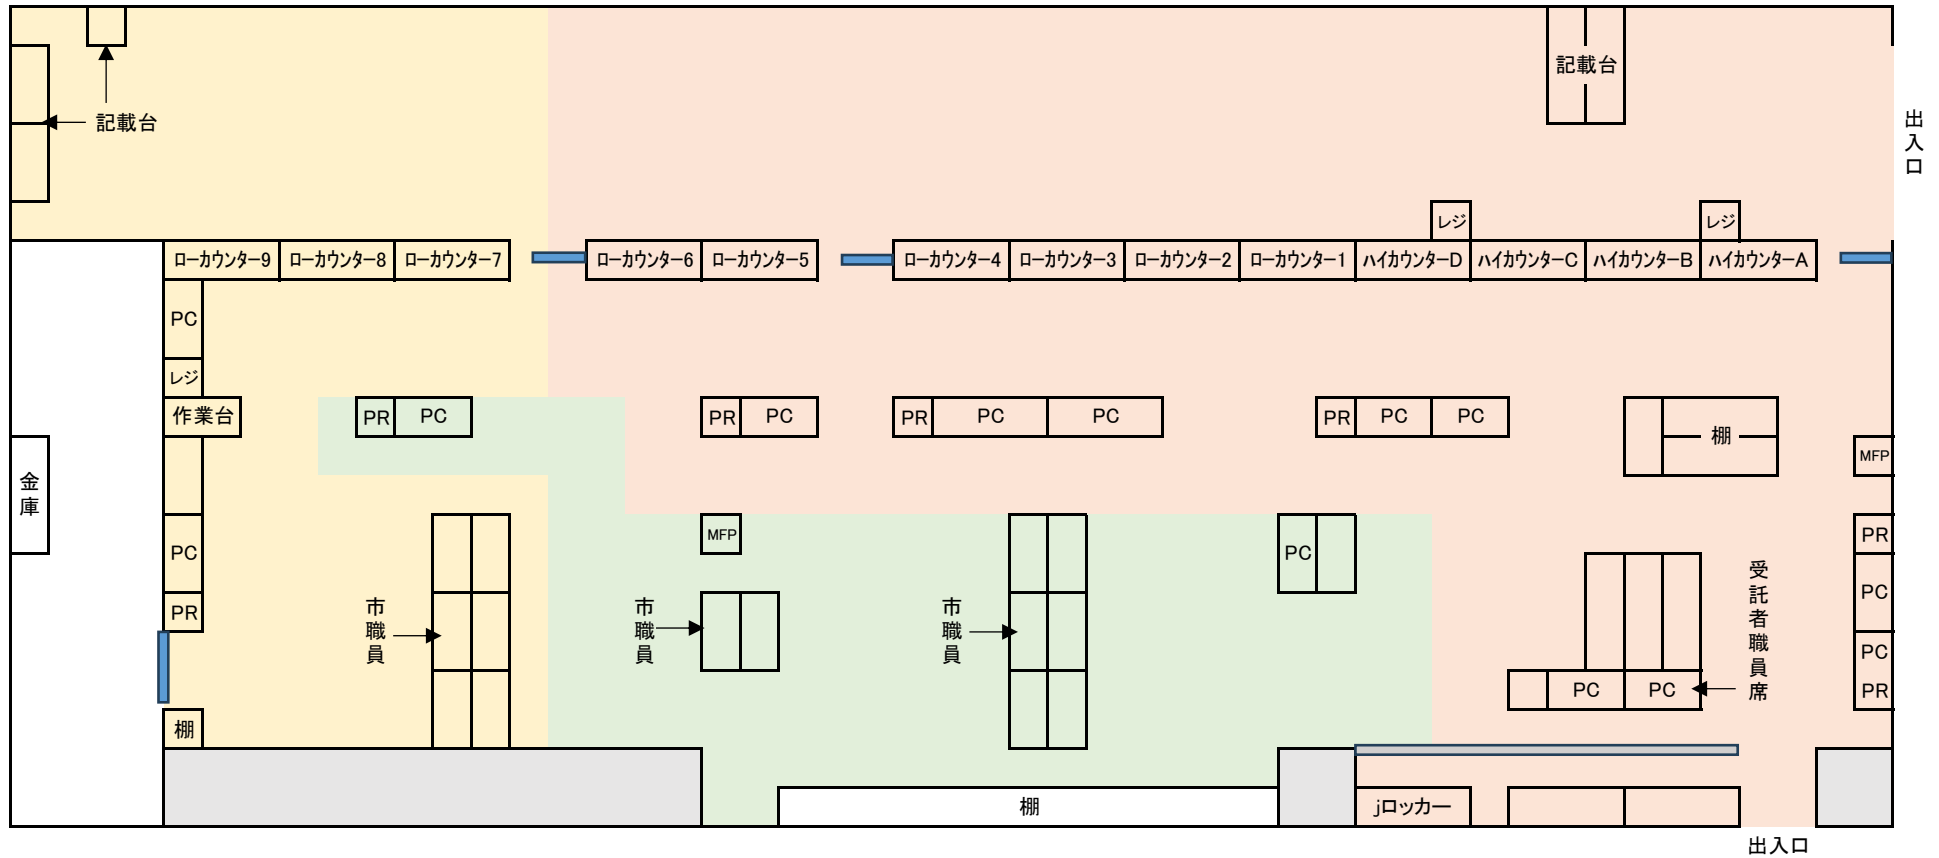

印西市中央駅前出張所 配置図

令和8年4月1日現在

※ エリアはイメージで仕切りはありません

- 旅券交付係(市職員エリア)
- 中央駅前出張所(市職員エリア)
- 委託業者エリア