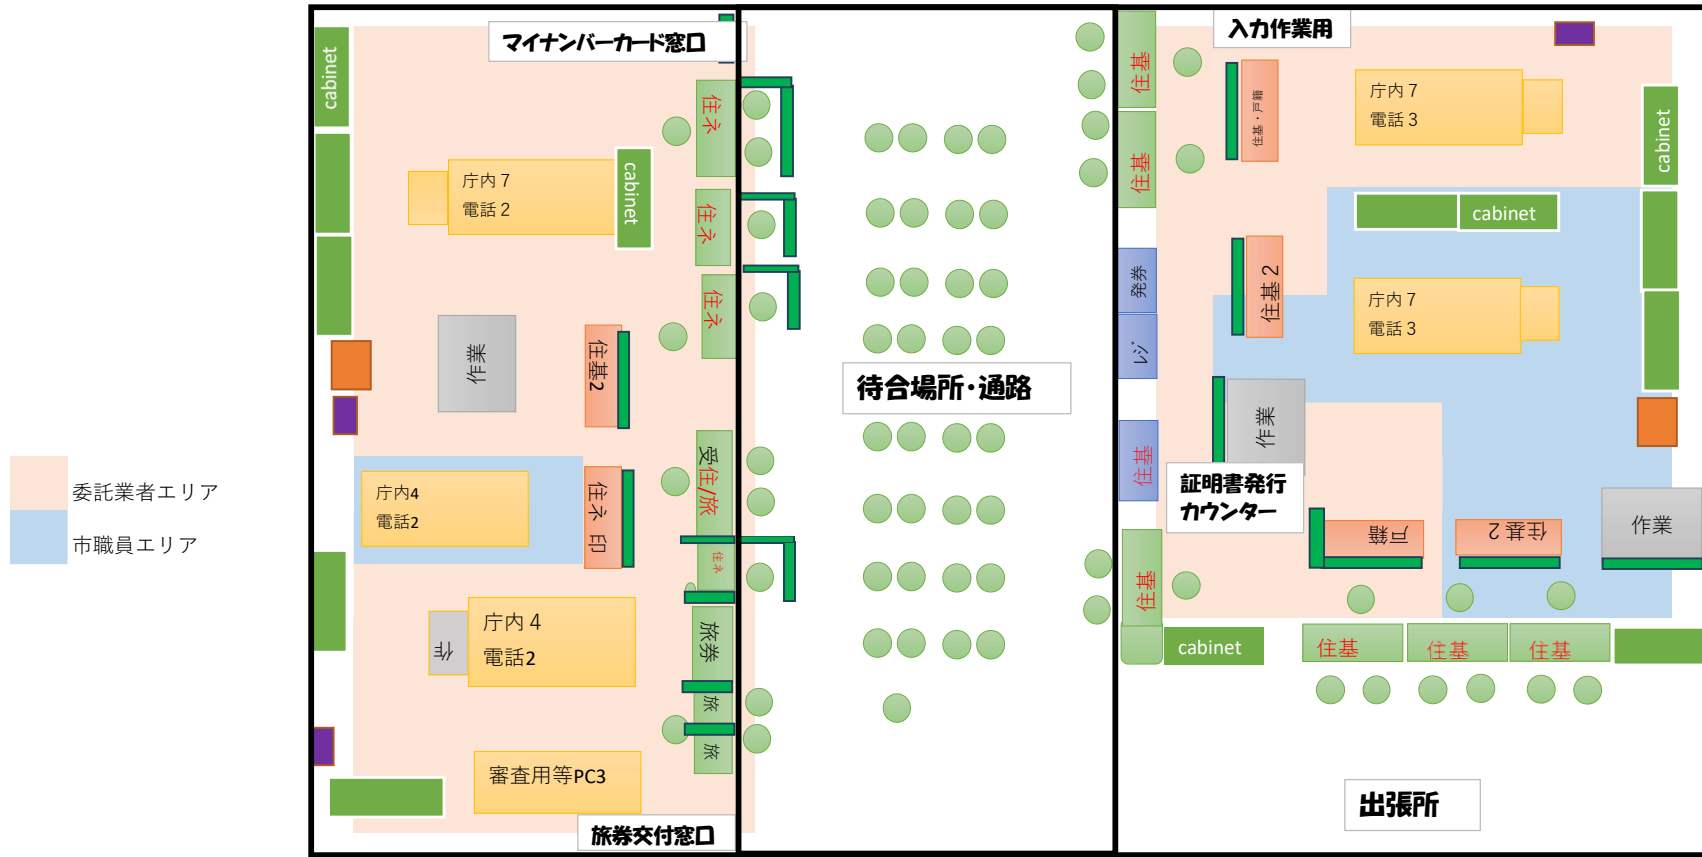

牧の原駅前出張所

注意)施設は令和9年1月に開所予定のため、令和8年5月時点における想定配置である