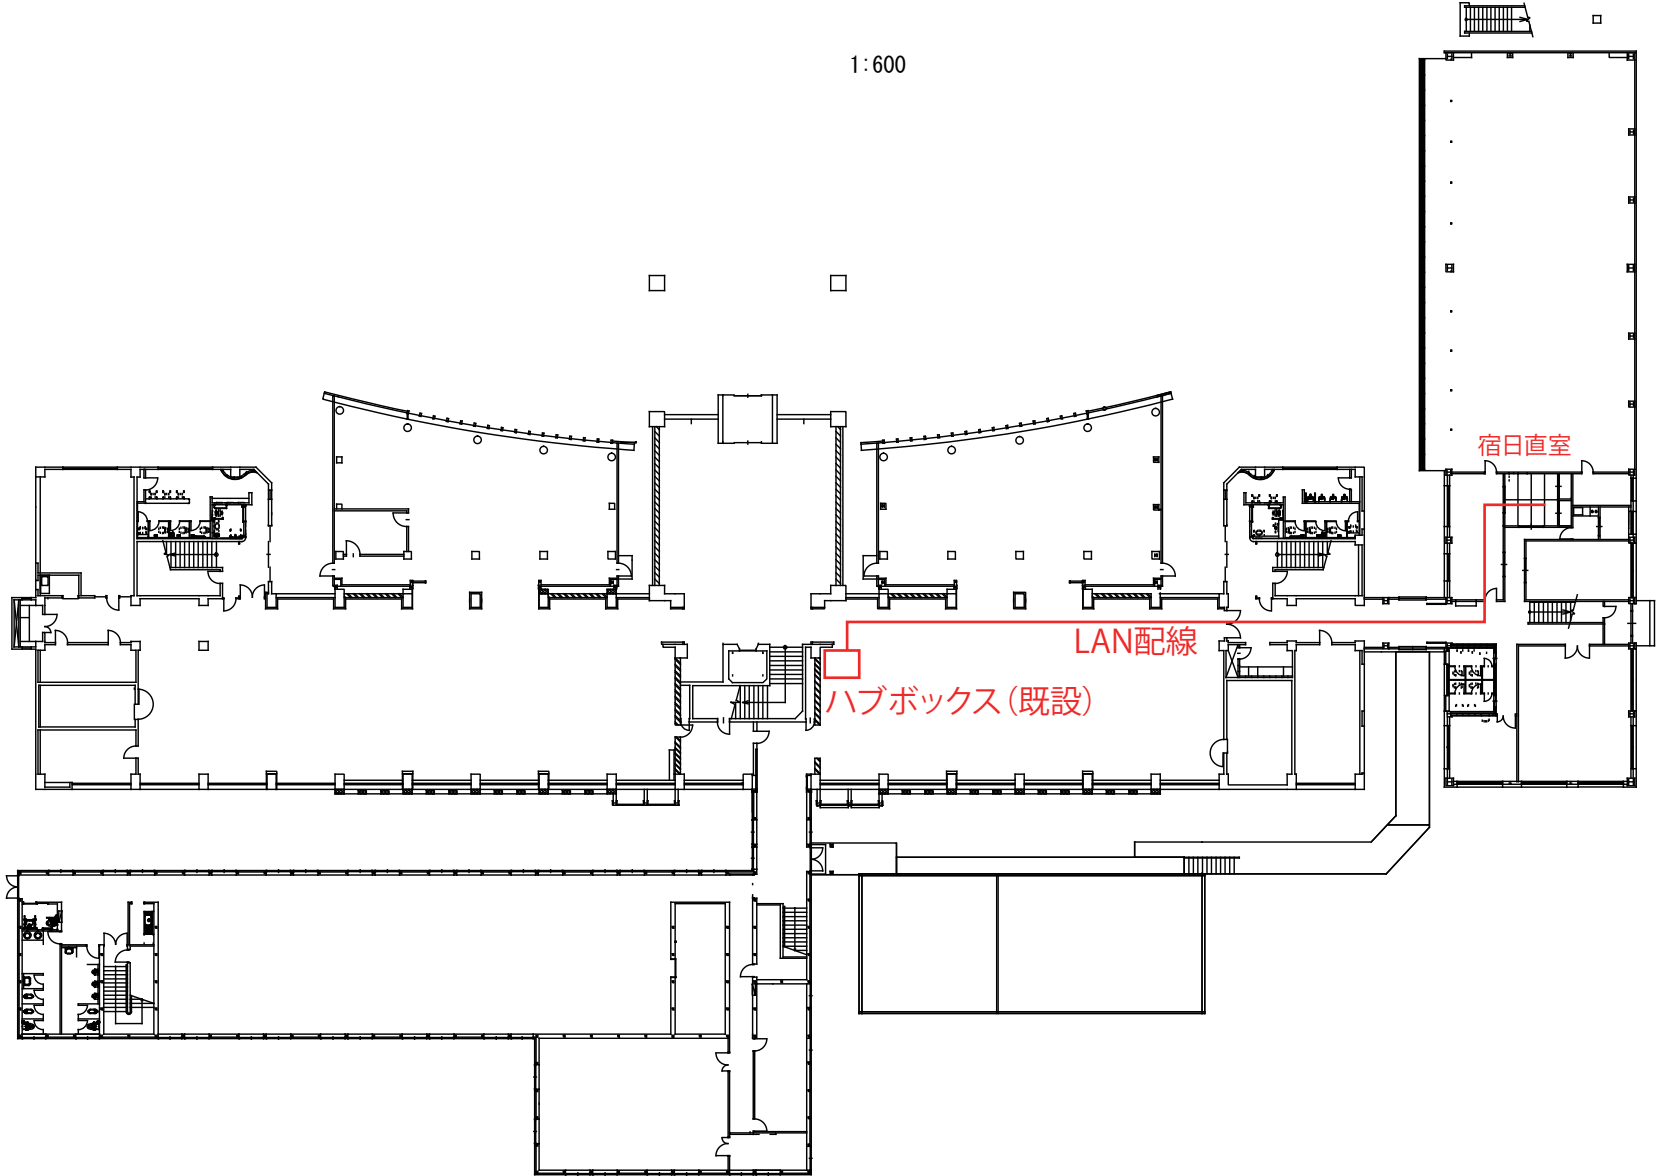

1:600

宿日直室

LAN配線

Hubボックス (既設)

1階

2階

3階

4500mm

4階

ゲートウェイ装置設置場所

PH 2階

PH 1階

5階

PoEハブ設置場所