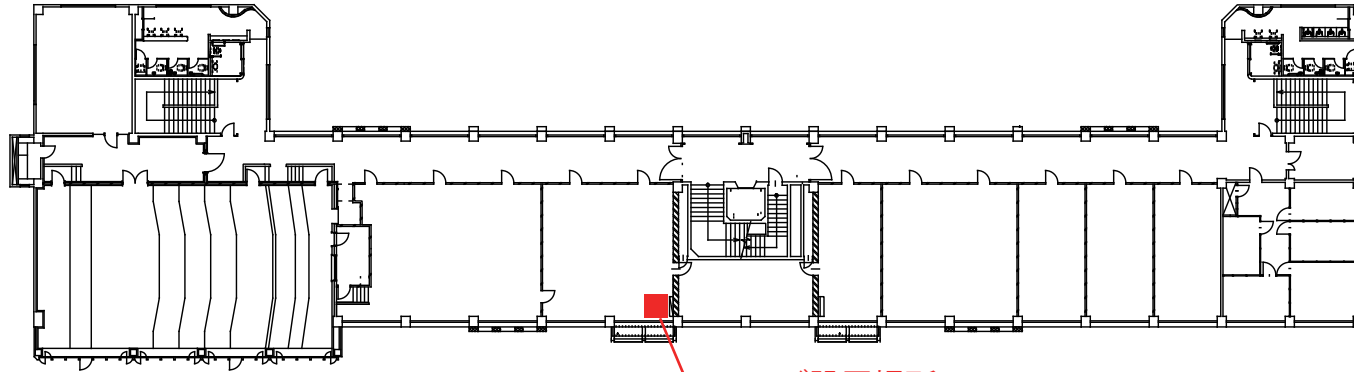

1:600

宿日直室

LAN配線

Hubボックス (既設)

1階

2階

3階

4500mm

4階

ゲートウェイ装置設置場所

PH 2階

PH 1階

5階

PoEハブ設置場所