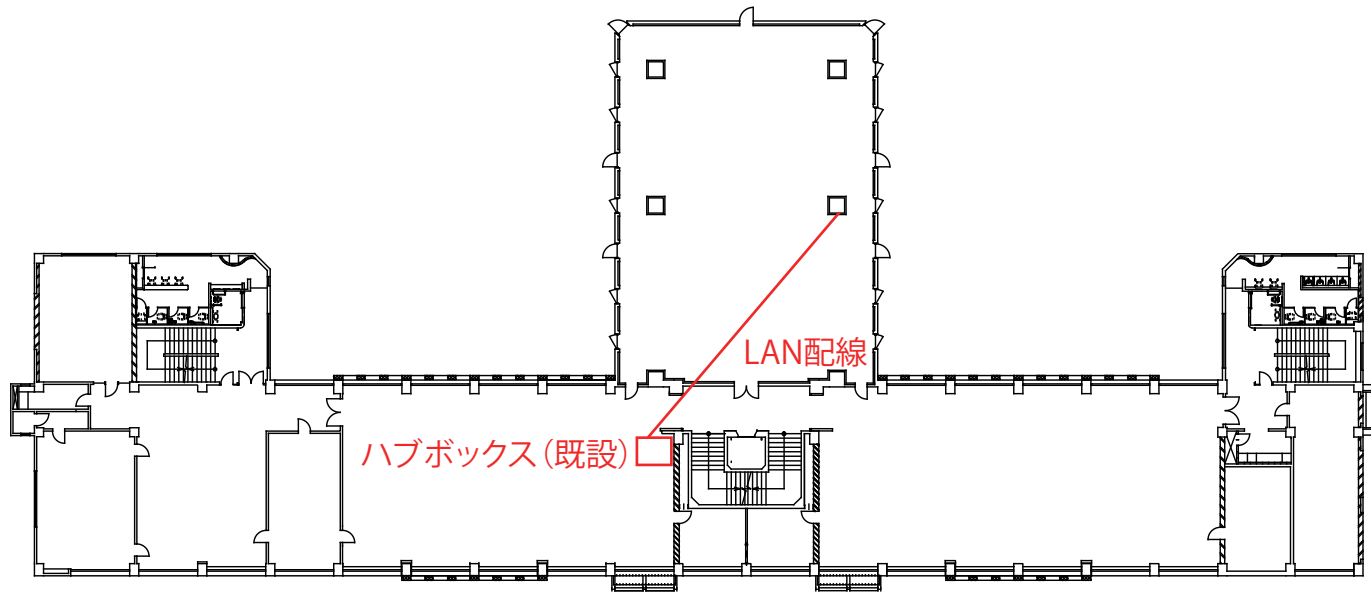

1:600

宿日直室

LAN配線

Hubボックス (既設)

1階

2階

3階

4500mm

4階

ゲートウェイ装置設置場所

PH 2階

PH 1階

5階

PoEハブ設置場所