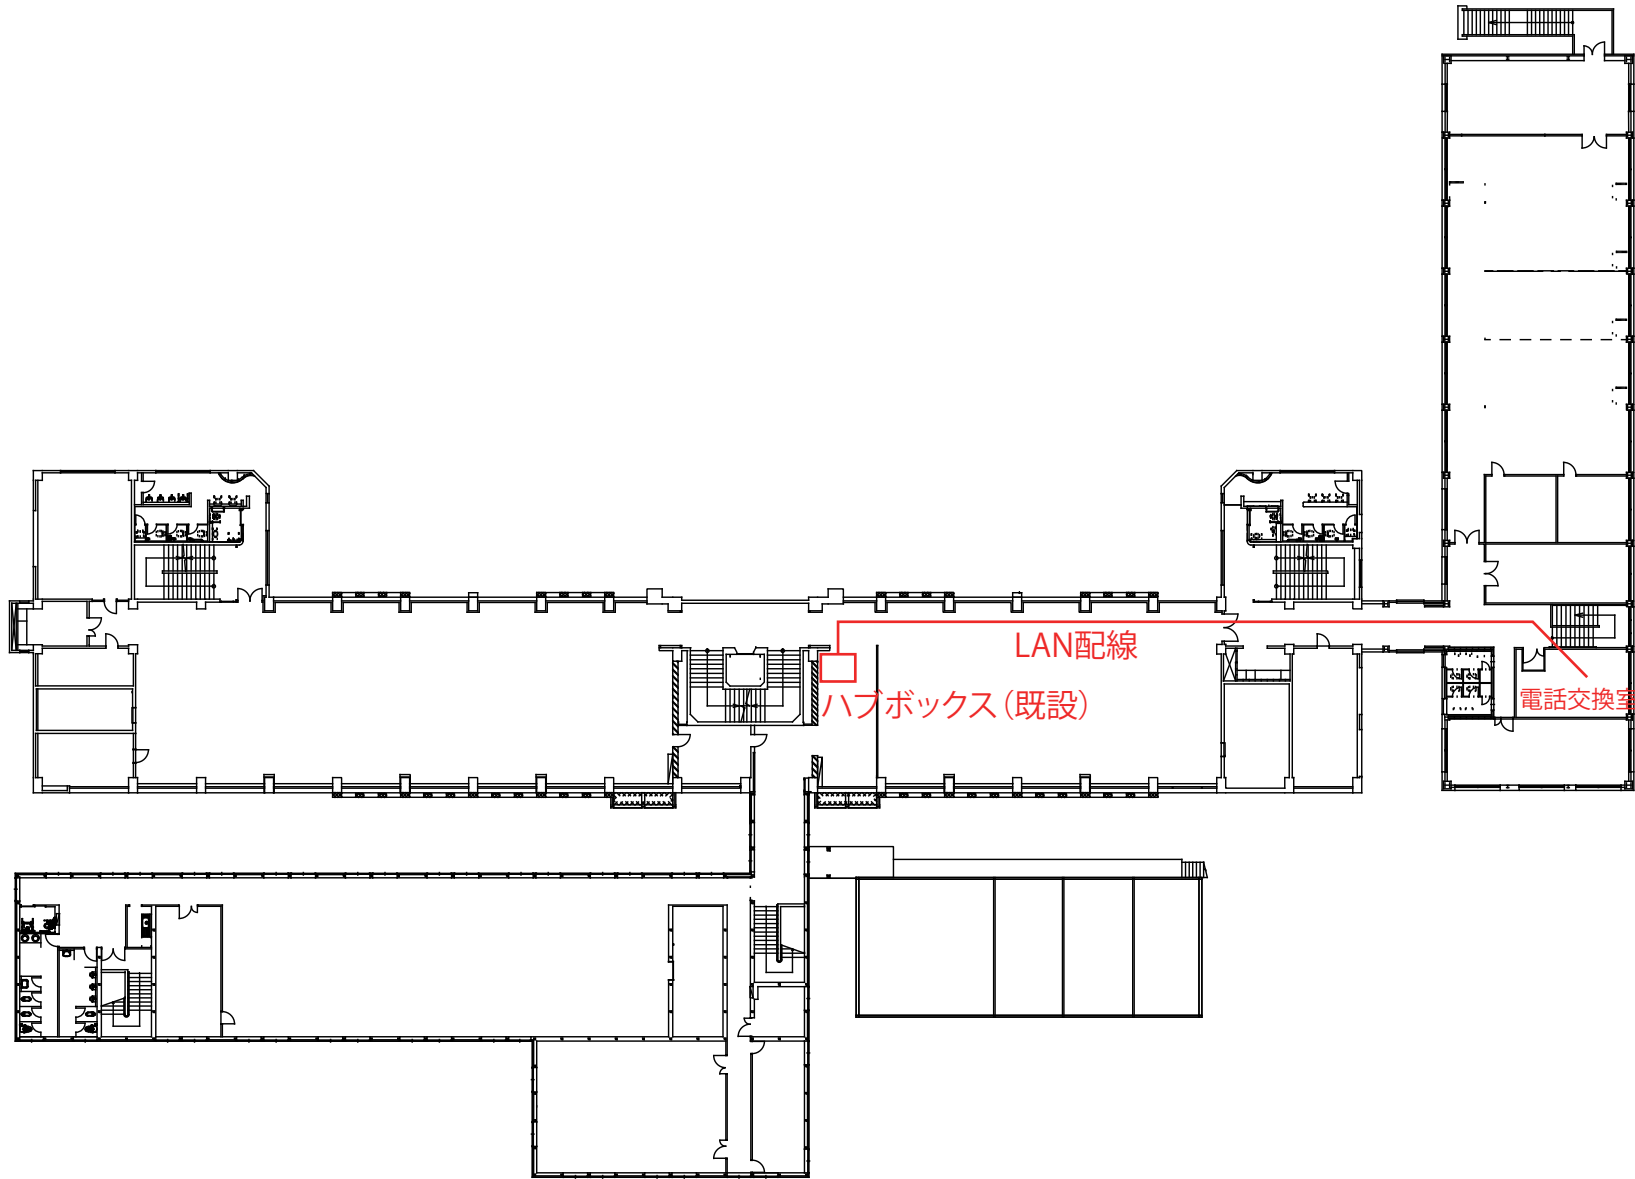

1:600

宿日直室

LAN配線

Hubボックス (既設)

1階

2階

3階

4500mm

4階

ゲートウェイ装置設置場所

PH 2階

PH 1階

5階

PoEハブ設置場所