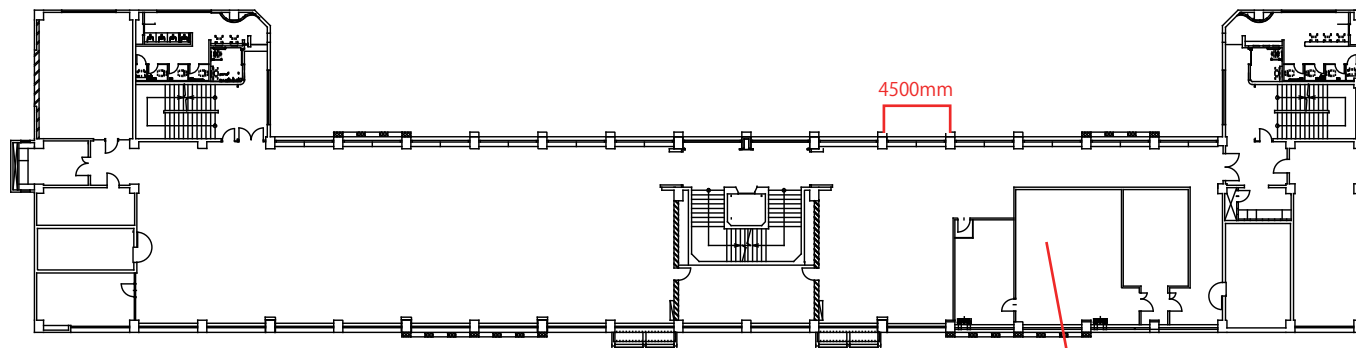

1:600

宿日直室

LAN配線

Hubボックス (既設)

1階

2階

3階

4500mm

4階

ゲートウェイ装置設置場所

PH 2階

PH 1階

5階

PoEハブ設置場所