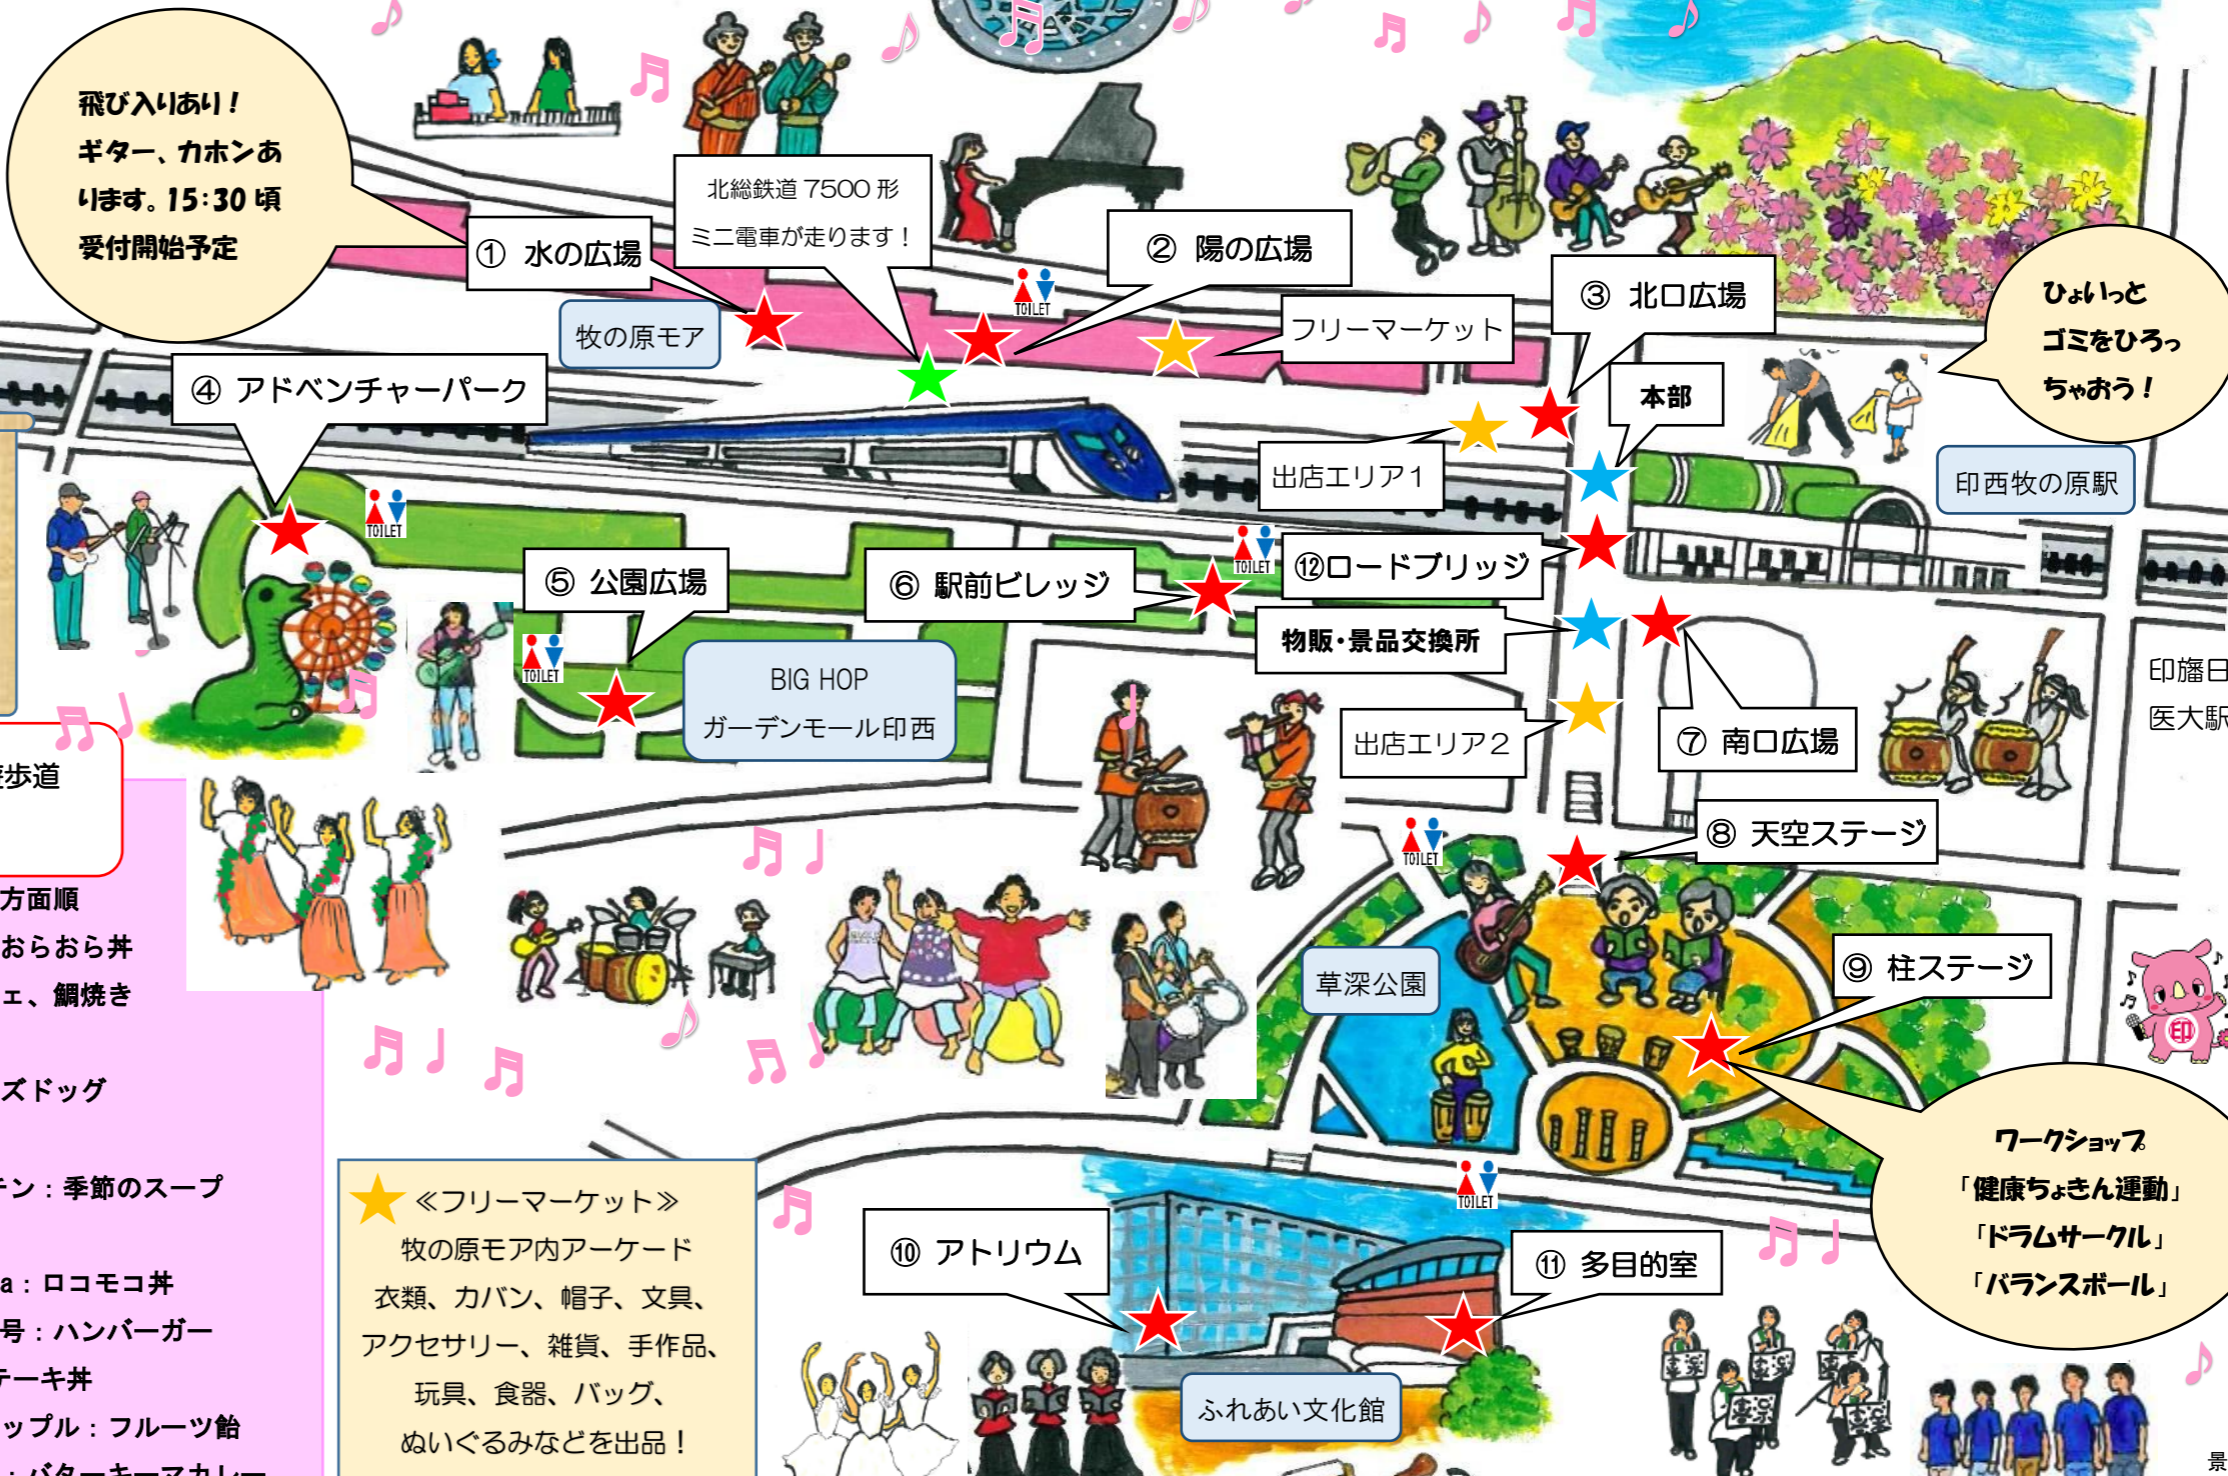

印西まちなか音楽祭

～みんなで蒔こう！音楽の種～

2026. 5. 10 (SUN)

牧の原モア
BIG HOP ガーデンモール印西
牧の原駅南口広場
草深公園
ふれあい文化館他

詳細情報↑

市制施行 30 周年記念事業

寄付・取材申込みは本部で受付！公式グッズは物販・景品交換所で販売！

協賛団体（敬称略）

- ・ Bread House Nest
- ・ 有限会社 グリーンガーデン
- ・ 有限会社 坂巻不動産
- ・ 優奏堂

印西まちなか音楽祭 MAP

～みんなで蒔こう！音楽の種～

飛び入りあり！
ギター、カホン
あります。15:30 頃
受付開始予定

北総鉄道 7500 形
ミニ電車が走ります！

ひょいっと
ゴミをひろっ
ちゃおう！

★ 出店エリア1 北口広場
(一般店舗)

★ 出店エリア2 駅南遊歩道
(キッチンカー)

★ 《フリーマーケット》
牧の原モア内アーケード
衣類、カバン、帽子、文具、
アクセサリ、雑貨、手作品、
玩具、食器、バッグ、
ぬいぐるみなどを出品！

ワークショップ
「健康ちゃん運動」
「ドラムサークル」
「バランスボール」

①	②	③	④	⑤	⑥	⑦	⑧	⑩	⑫
印西まちなか音楽祭									

景品
引き換え
チェック
5個
10個

おねがい 関係者以外による撮影はできません。観客を含む音楽祭の動画や画像は公開します。支障のある方はスタッフへ

スタンプラリー：スタンプ5個以上で景品！10個でさらにより景品がもらえます！（スタンプは各ステージの開演から終演まで押せます。）

なお、景品は無くなり次第終了（16：30 まで）。景品交換場所は南口広場わき。⑨柱ステージと⑩多目的室にはスタンプはありません。

印西まちなか音楽祭アンケート

あなたも音楽祭の一員です。
ぜひ、声をお聞かせください

▲回答はこちらから▲