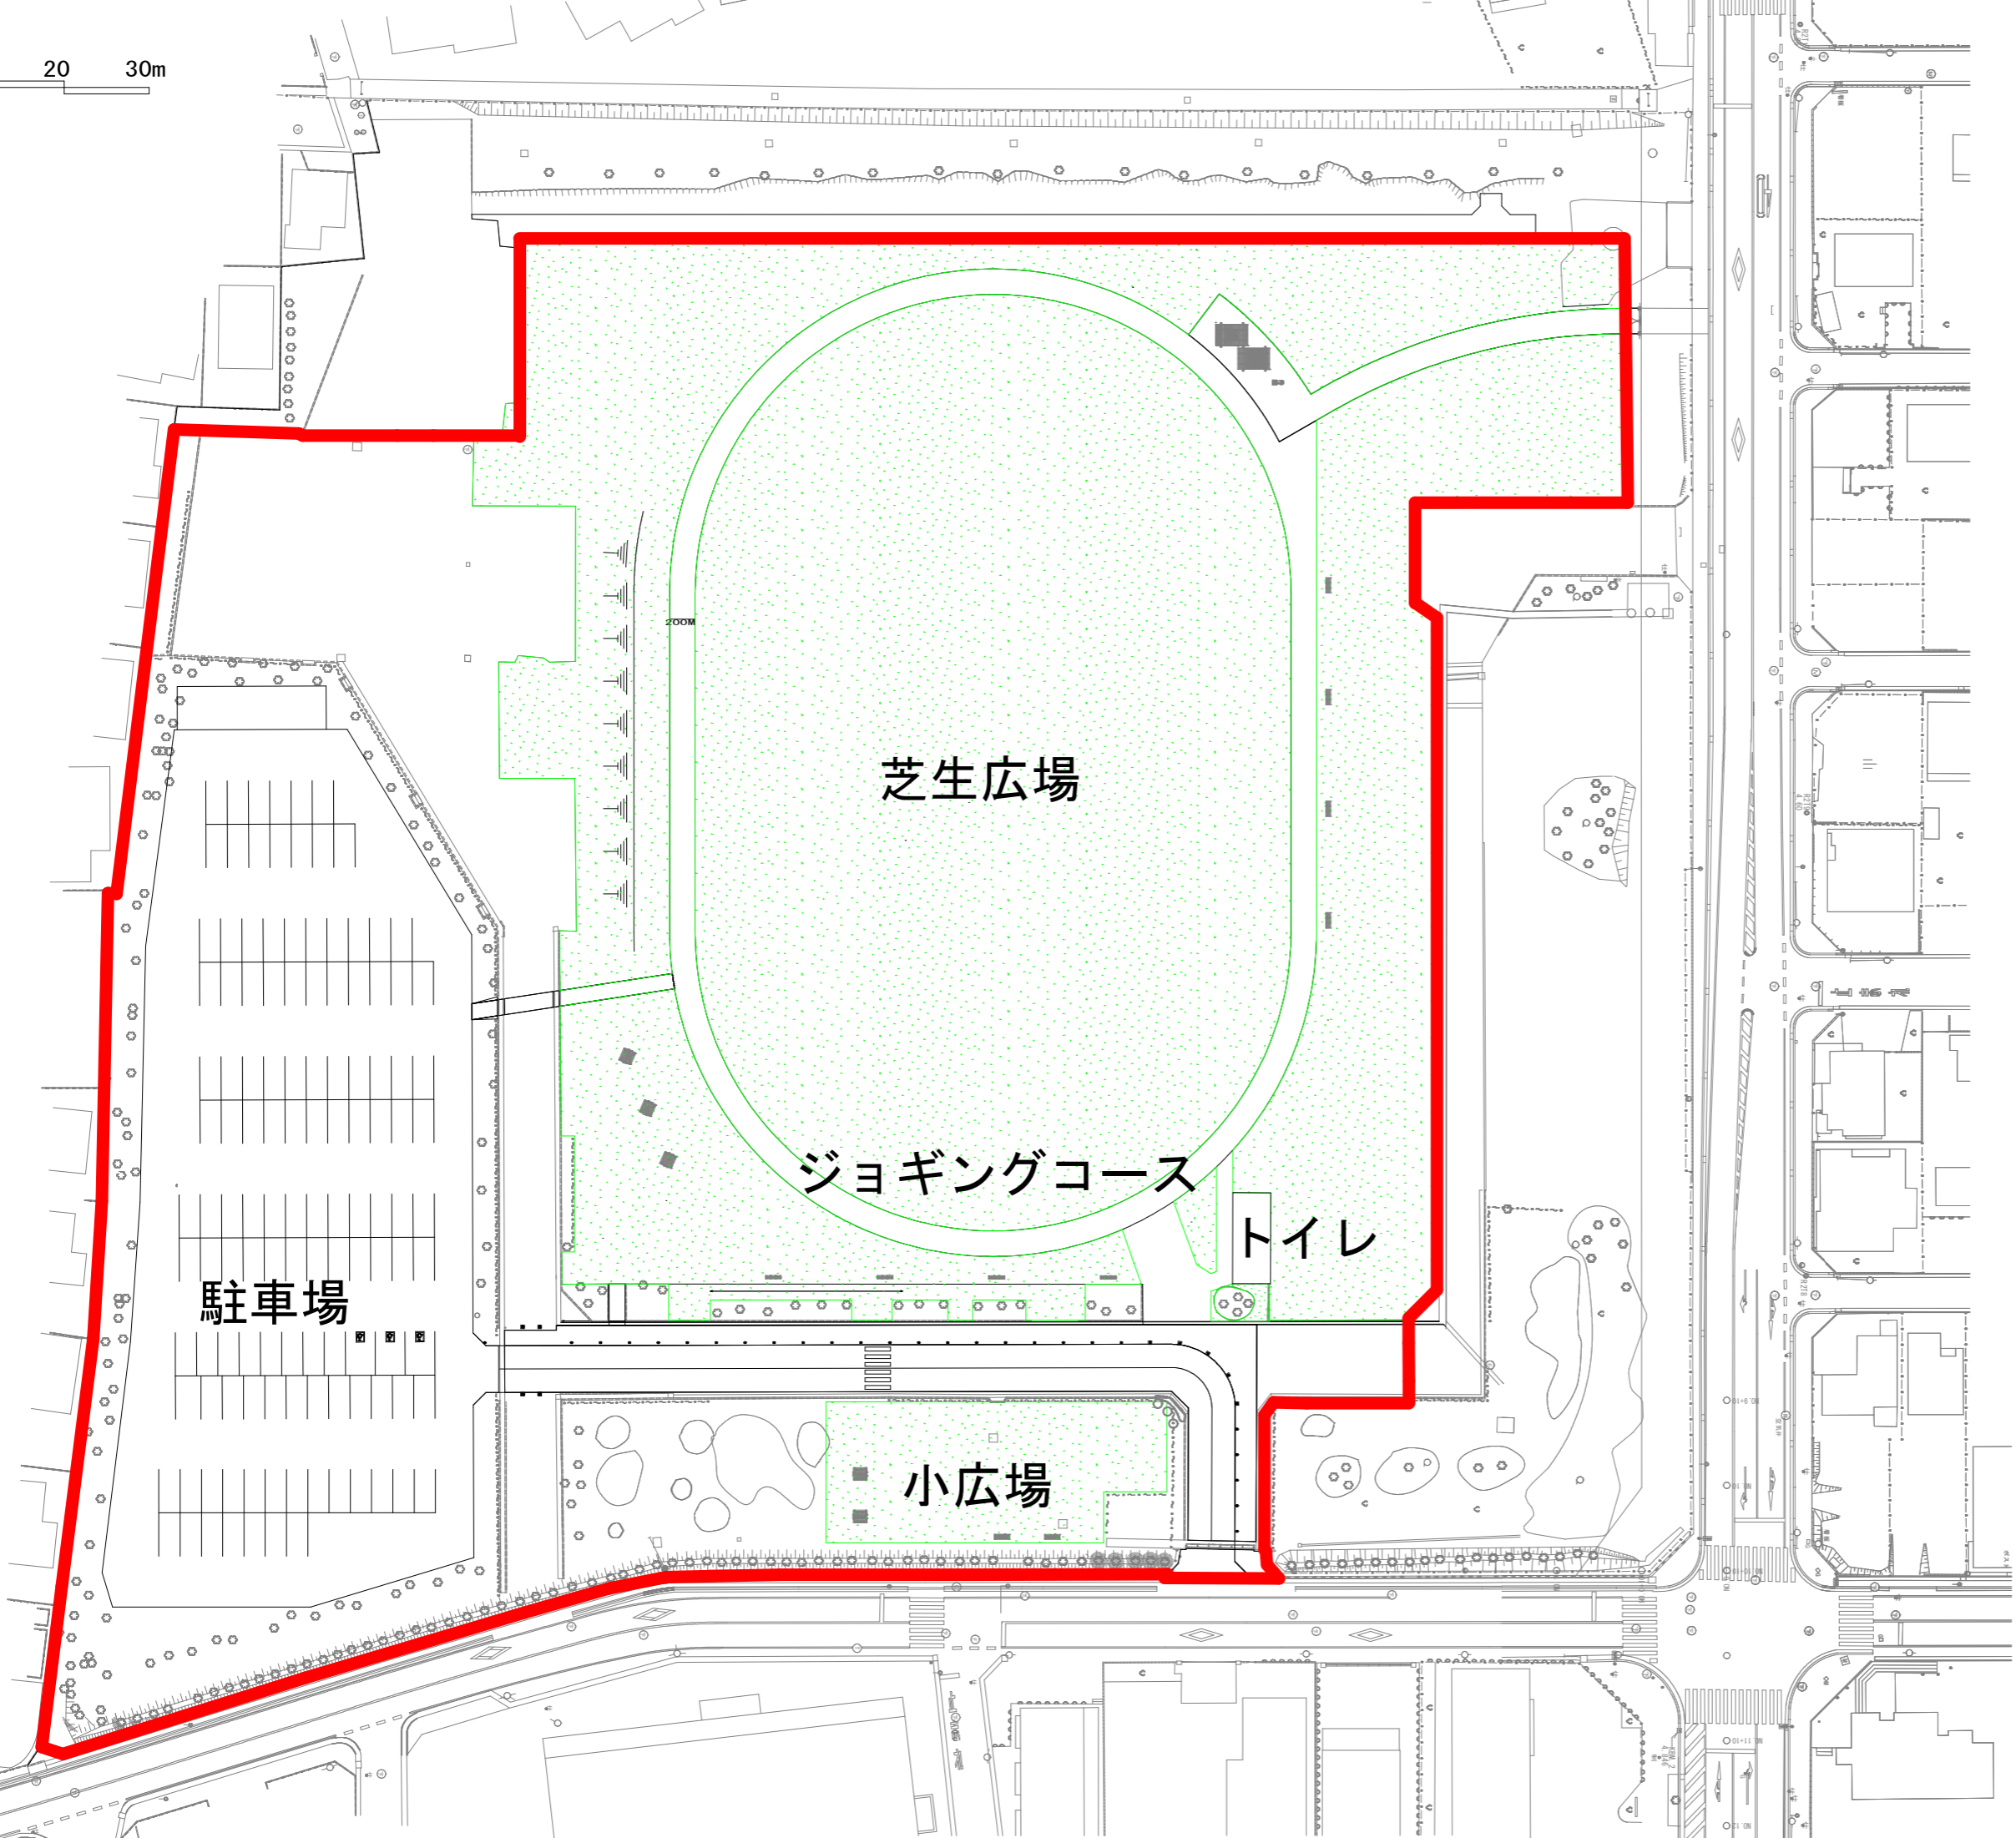

10 20 30m

駐車場

芝生広場

ジョギングコース

トイレ

小広場