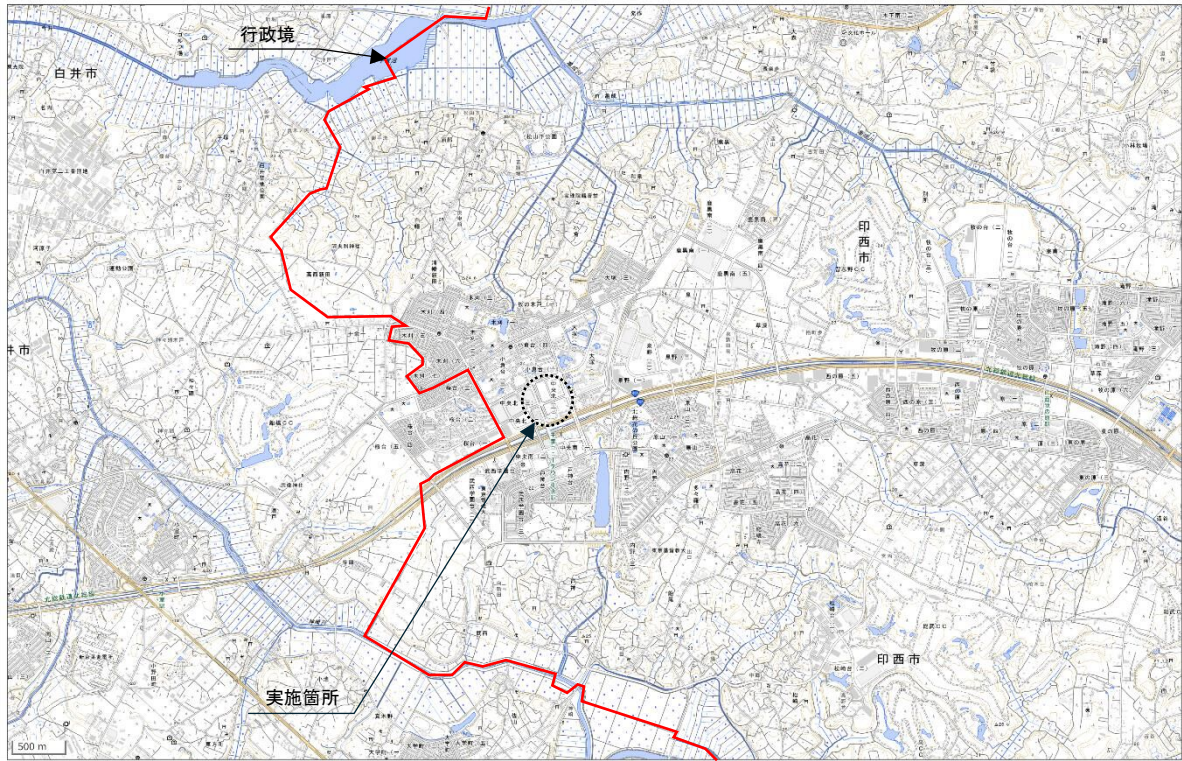

位置図

地理院地図
GSI Maps

所在地：千葉県印西市中央北一丁目地先

地理院地図
GSI Maps

地理院地図
GSI Maps

出典：国土地理院 地理院地図 GSI Maps