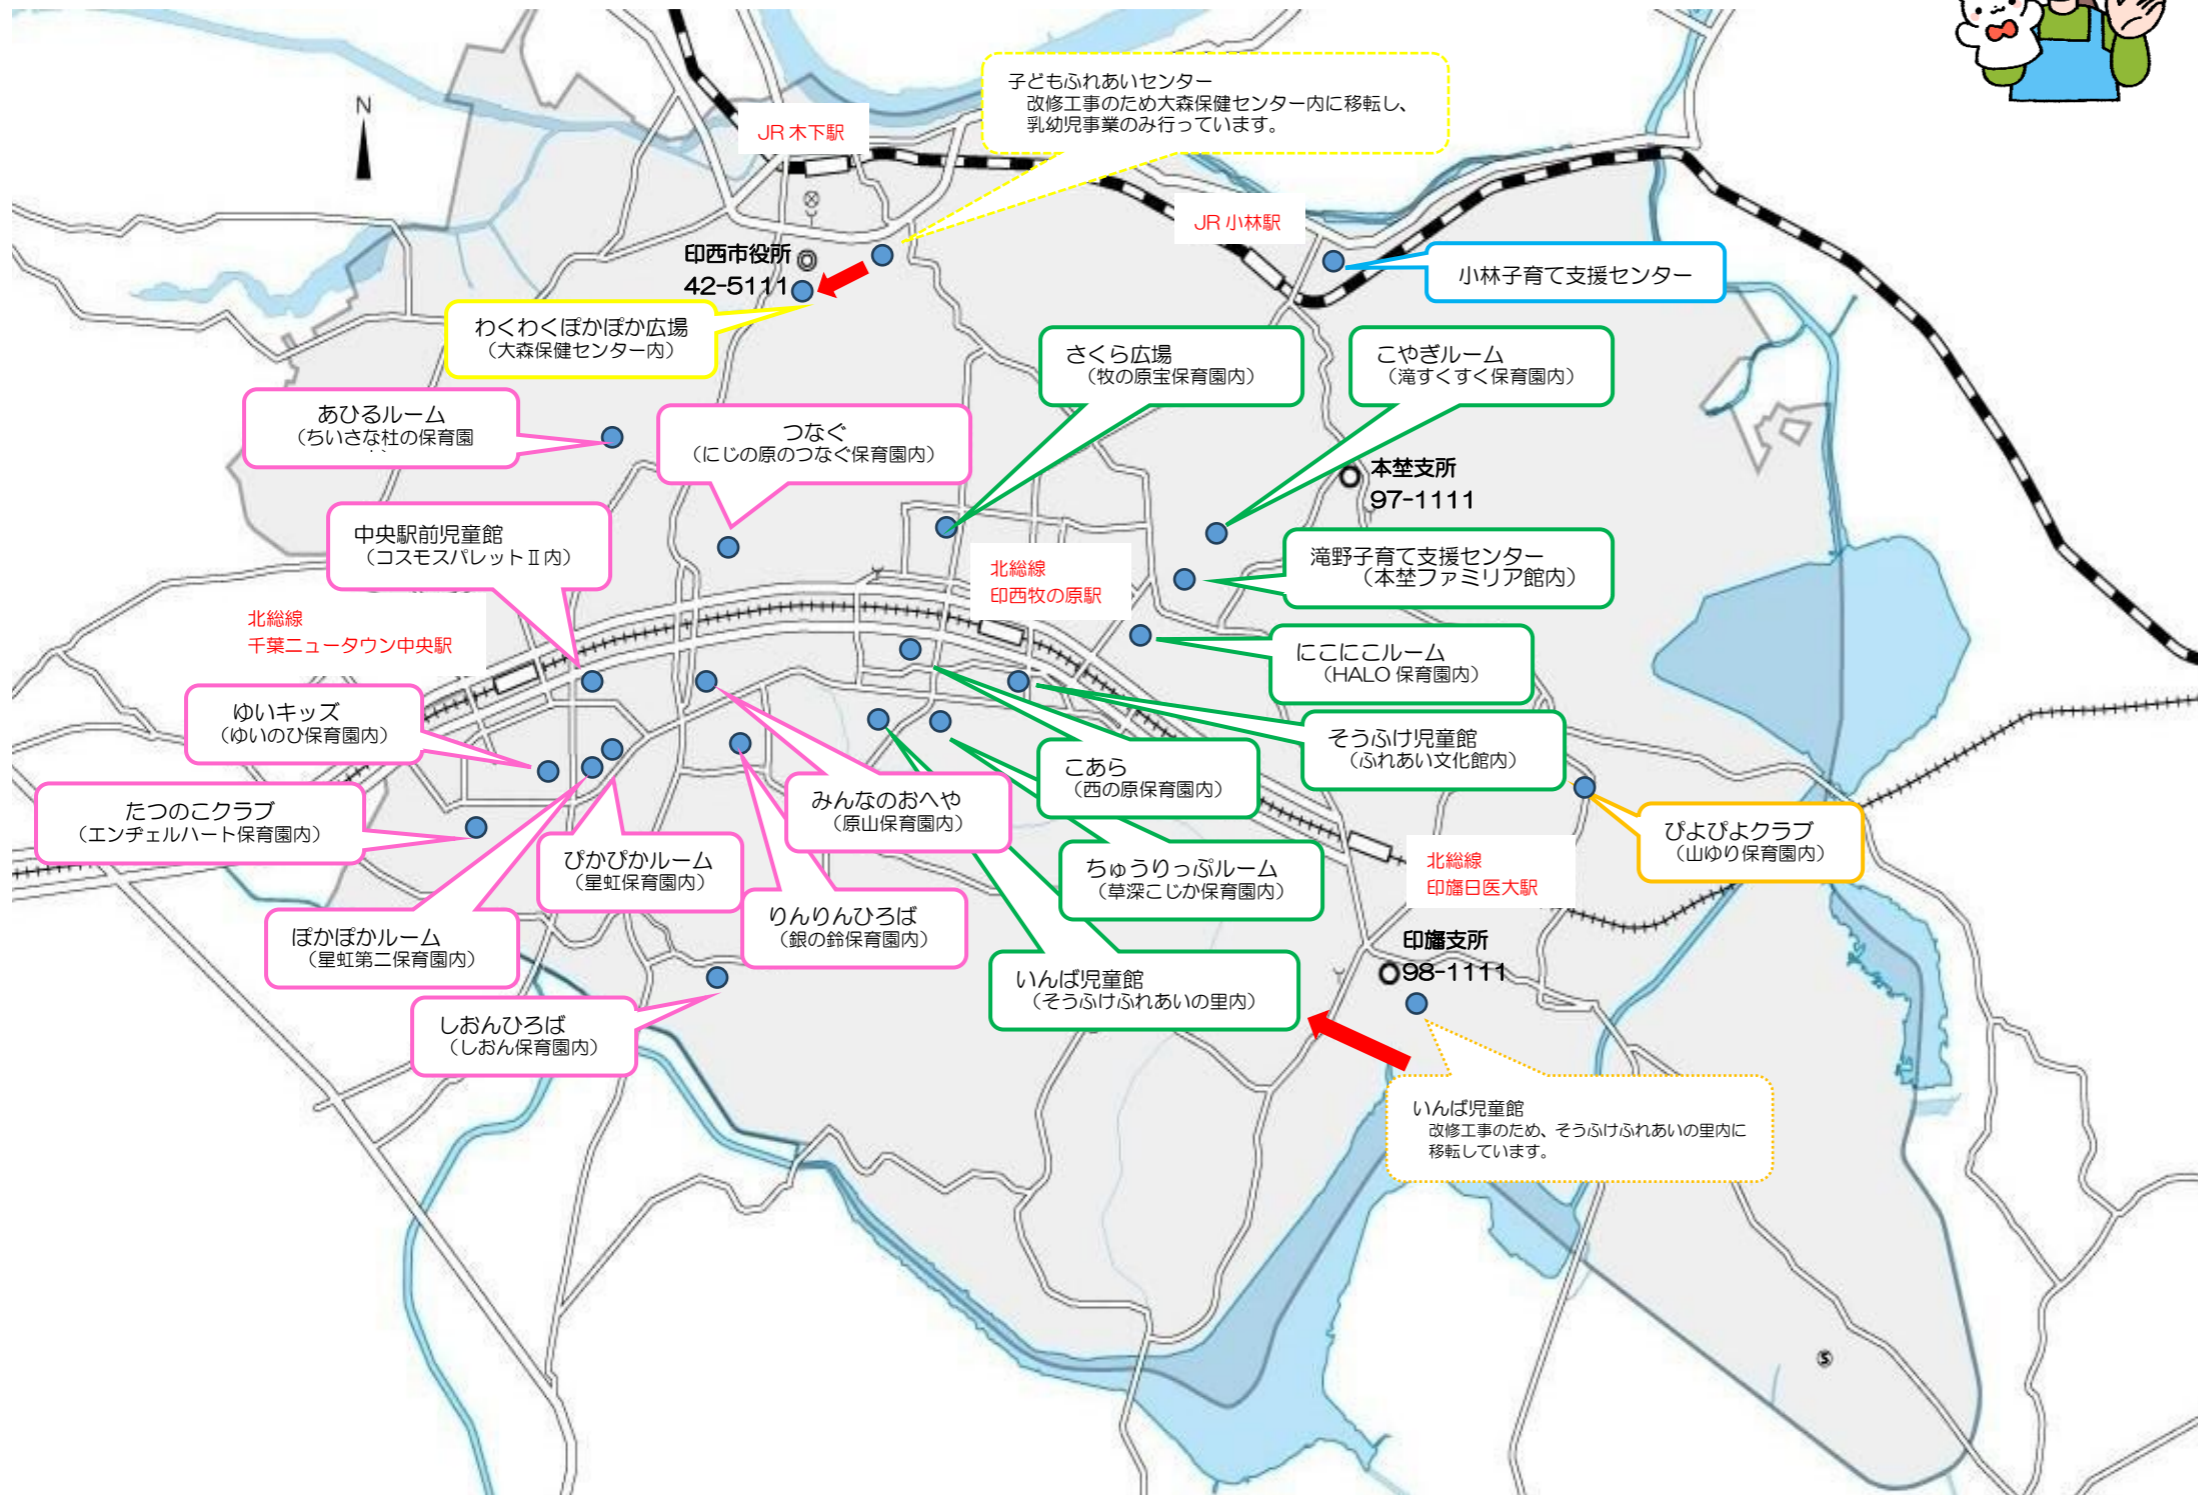

二次元コードよりご覧いただけます。

★つなぐ★（私立にじの原のつなぐ保育園内）

印西市草深1208-15 ☎85-8279
開設時間：月・水・金曜日
9:30～14:30

●北総線印旛日医大駅圏内●

★ぴよぴよクラブ★（私立山ゆり保育園内）

印西市萩原1917-8 ☎98-3773
開設時間：月～金曜日
9:00～12:00
13:00～15:00

印西市の子育て情報は「いんざい子育てナビ」をご覧ください。

市内児童館・子育て支援施設

明るいスタッフが、みなさんのお越しをお待ちしています。気軽に遊びに来てください。

JR 木下駅圏内		
名称	駅からの距離	駐車台数
わくわくほかほか広場 (大森保健センター内)	1. 1km 車4分	多数 (印西市役所)
JR 小林駅圏内		
印西市立 小林子育て支援センター	750m 徒歩7分	多数
北総線千葉ニュータウン中央駅圏内		
印西市立中央駅前児童館 (コスモスパレットII 3階)	450m 徒歩6分	多数 (複合施設)
たつのごクラブ (私立エンジェルハート保育園)	1. 6km 車5分	多数
ゆいキッズ (私立ゆいのひ保育園)	1km 車4分	10台
ぴかぴかルーム (私立星虹保育園)	1km 車4分	11台
ほかほかルーム (私立星虹第二保育園)	950m 車4分	13台
みんなのおへや (私立原山保育園)	2km 車6分	16台
りんりんひろば (私立銀の鈴保育園)	2. 2km 車7分	10台
しおんひろば (私立しおん保育園)	4. 6km 車10分	多数
あひるルーム (私立ちいさな社の保育園)	3. 1km 車8分	13台
つなぐ (私立にじの原のつなぐ保育園)	2. 5km 車8分	15台
北総線印西牧の原駅圏内		
印西市立そうふけ児童館 (ふれあい文化館内)	550m 徒歩8分	多数 (複合施設)
印西市立いんば児童館 (そうふけふれあいの里内)	2. 1km 車6分	多数 (複合施設)
印西市立滝野子育て支援センター (本埜ファミリア館内)	1. 3km 車4分	13台 (複合施設)
こあら (印西市立西の原保育園)	1. 2km 車3分	10台
ちゅうりっぷルーム (私立草深こじか保育園)	1. 5km 車4分	5台
さくら広場 (私立牧の原宝保育園)	1. 5km 車4分	10台
にこにこルーム (私立HALO 保育園)	700m 徒歩10分	13台 身障者用1台含む
こやぎルーム (私立滝すくすく保育園)	1. 8km 車5分	10台
*つどいの広場は令和8年度は休館。そうふけふれあいの里ではいんば児童館が乳幼児の事業を実施しています。		
北総線印旛日医大駅圏内		
びよびよクラブ (私立山ゆり保育園)	1. 9km 車5分	多数
*印西市立いんば児童館は改修工事のため令和8年度はそうふけふれあいの里(印西牧の原駅圏内)で乳幼児事業のみ実施しています。		