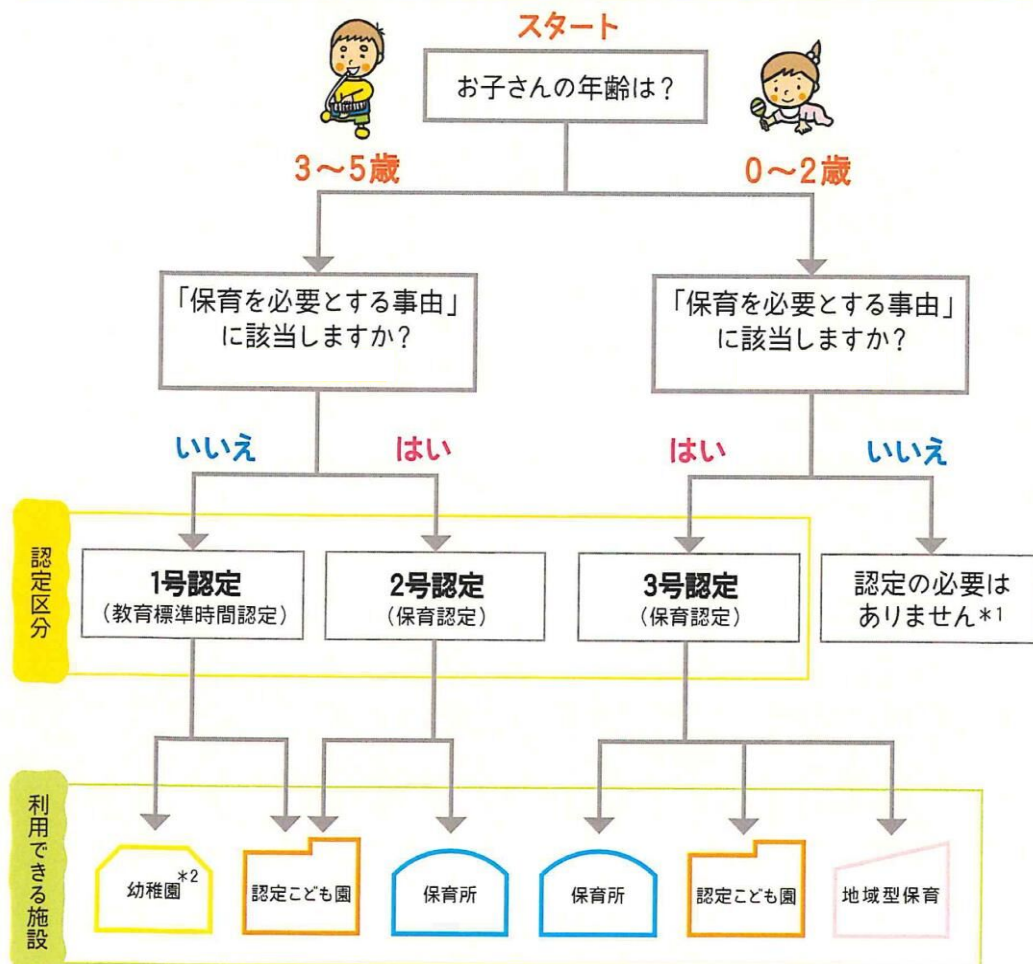

制限なし。

保育所

0～5さい

就労などのため家庭で保育のできない
保護者に代わって保育する施設

利用時間

夕方までの保育のほか、園により延長保育を実施。

利用できる保護者

共働き世帯、親族の介護などの事情で、
家庭で保育のできない保護者。

NEW

地域型保育

0～2さい

保育所(原則20人以上)より少人数の単で、

0～2歳の子どもを保育する事業

利用できる保護者

共働き世帯、親族の介護などの事情で、
家庭で保育のできない保護者。

※地域型保育では、保育内容の支援や卒園後の受け皿の役割を担う連携施設
(保育所、幼稚園、認定こども園)が設定されます。

認定について

施設などの利用を希望する場合は、お住まいの市町村から利用のための認定を受ける必要があります。

あなたの認定区分は？ 利用できる施設は？

*1 必要に応じて、一時預かりなどの支援が利用できます。

*2 新制度に移行しない幼稚園もあります。その園を利用する場合は認定を受ける必要はありません。

● 共働き家庭でも幼稚園を利用したい場合は？

共働きでも幼稚園での教育を希望される場合は、1号認定を受けることになります。