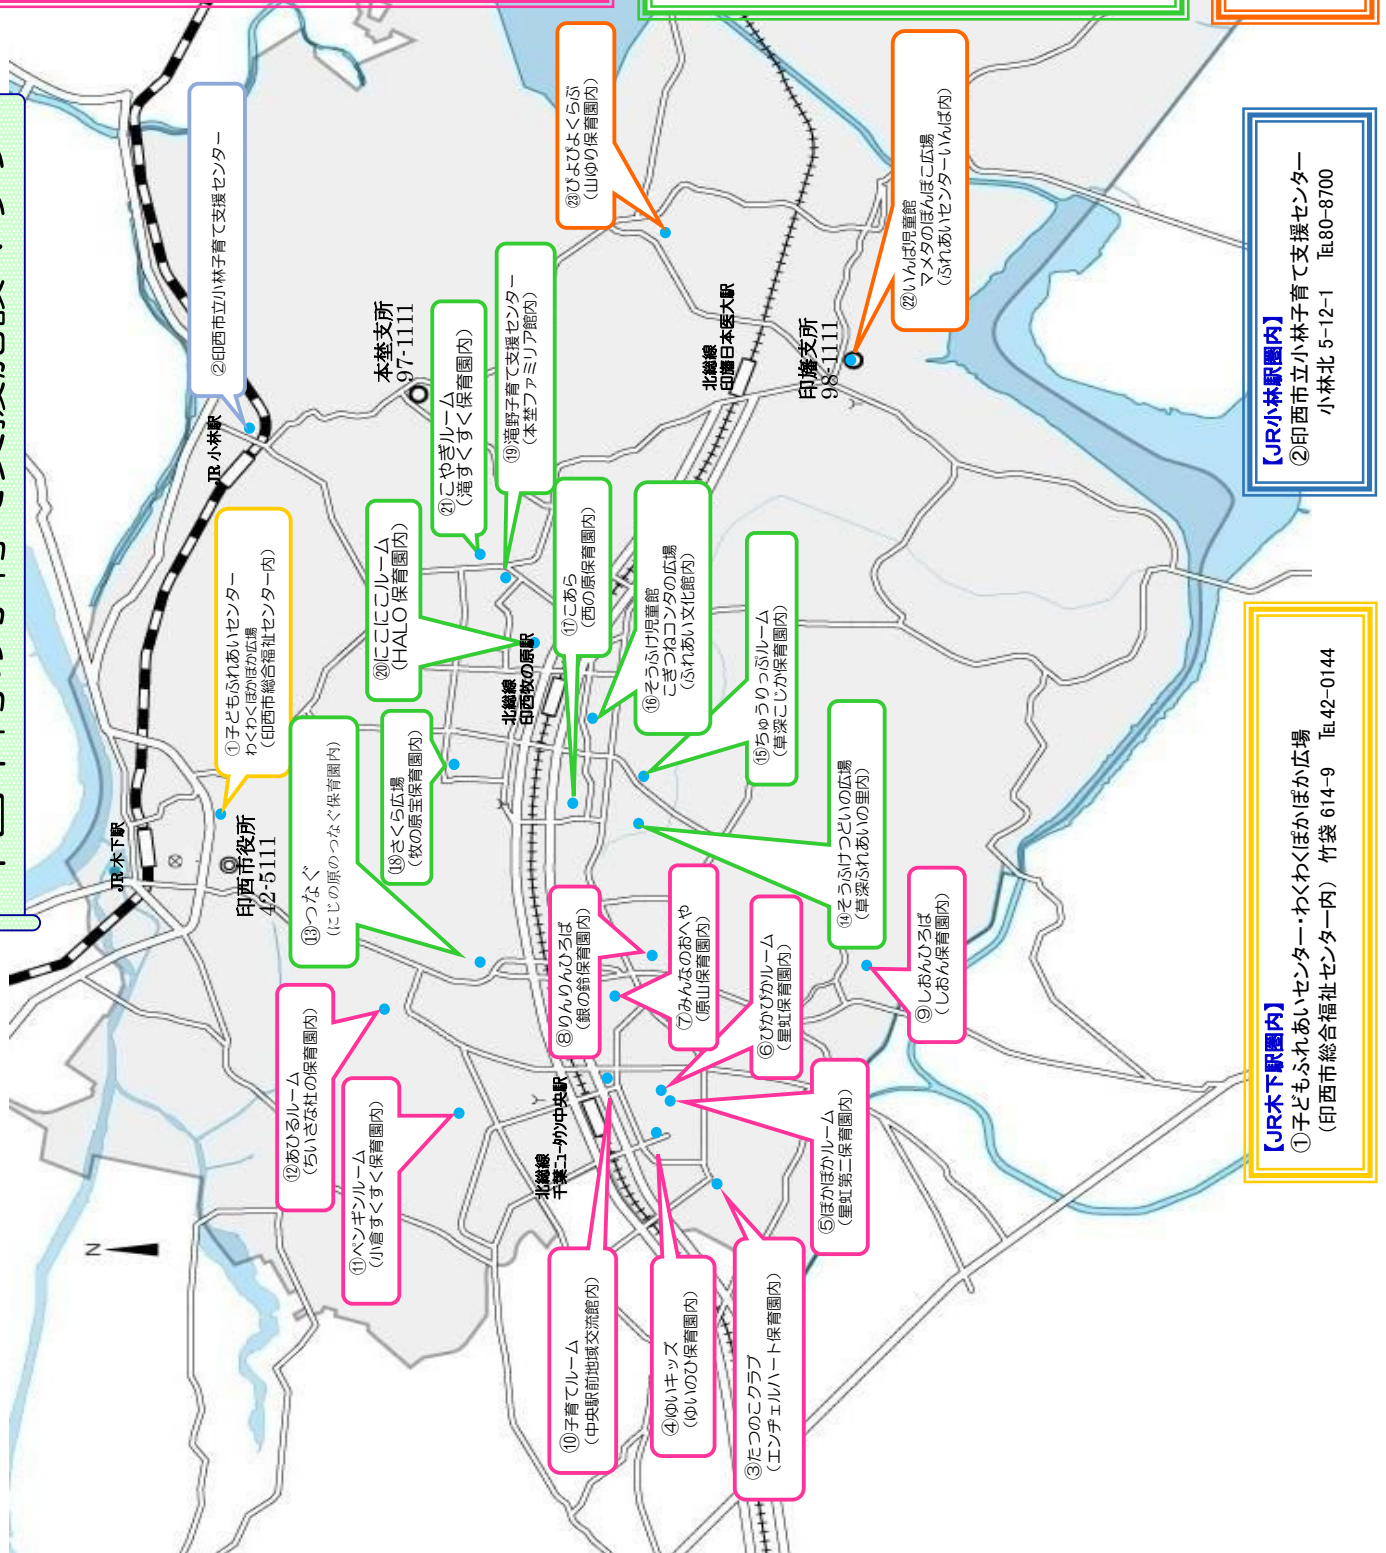

印西市内の子育て支援施設マップ

【北総線千葉NT中央駅圏内】

- ③ たつのこクラブ(エンジェルハート保育園内)
  武西 275-1 Tel.47-3344
- ④ ゆいキッズ(ゆいのひ保育園内)
  戸神 553-3 Tel.36-7260
- ⑤ ほかほかルーム(星虹第二保育園内)
  戸神 617-3 Tel.45-1189
- ⑥ ひかひかルーム(星虹保育園内)
  戸神 609-2 Tel.40-1189
- ⑦ みんなのおへや(原山保育園内)
  草深 1177-18 Tel.47-6600
- ⑧ りんりんひろば(銀の鈴保育園内)
  高花 5-3 Tel.47-7566
- ⑨ しおんひろば(しおん保育園内)
  松崎 517 Tel.070-3174-3124
- ⑩ 子育てルーム(中央駅前地域交流館内)
  中央南 1-2 Tel.46-5111
  ※R5.8～大規模改修工事のため駐車場がご利用できません。
- ⑪ ペンギンルーム(小倉すくすく保育園内)
  小倉 673-7 Tel.42-5901
- ⑫ あひるルーム(ちいさな社の保育園内)
  鹿黒南 2-3-3 Tel.48-5226

【北総線印西牧の原駅圏内】

- ⑬ つなぐ(にじの原のつなぐ保育園内)
  草深 1208-15 Tel.85-8279
- ⑭ そうふけつどの広場(草深ふれあいの里内)
  草深 924 Tel.47-7880
- ※R5.9～草深ふれあいの里大規模改修工事のため休館
- ⑮ ちゅうりゅうふぶルーム(草深こじか保育園内)
  草深 2496-10 Tel.36-5161
- ⑯ そうふけ児童館・こぎつねコンタの広場(ふれあい文化館内) 原 3-4 Tel.45-3800
- ⑰ こあら(西の原保育園内)
  西の原 3-7 Tel.45-0281
- ⑱ さくら広場(牧の原保育園内)
  牧の原 3-1-3 Tel.070-3243-8378
- ⑲ 滝野子育て支援センター(本埜ファミリア館内)
  滝野 3-4 Tel.97-1822
- ⑳ にっこにこルーム(HALO 保育園内)
  草深地固台 1618-1 Tel.80-8689
- ㉑ こやぎルーム(滝すくすく保育園内)
  滝 546-5 Tel.37-7594

【北総線印西日本医大駅圏内】

- ㉒ いんば児童館・ママタのぼんぼ広場(ふれあいセンター-いんば2階) 美瀬 1-25 Tel.80-3950
- ㉓ ひよよくらぶ(山ゆり保育園内)
  萩原 1917-8 Tel.98-3773

【JR小林駅圏内】

- ② 印西市立小林子育て支援センター
  小林北 5-12-1 Tel.80-8700

【JR木下駅圏内】

- ① 子どもふれあいセンター・わくわくぼかぼか広場(印西市総合福祉センター内) 竹袋 614-9 Tel.42-0144

印西市役所
42-5111

本埜支所
97-1111

印旛支所
98-1111