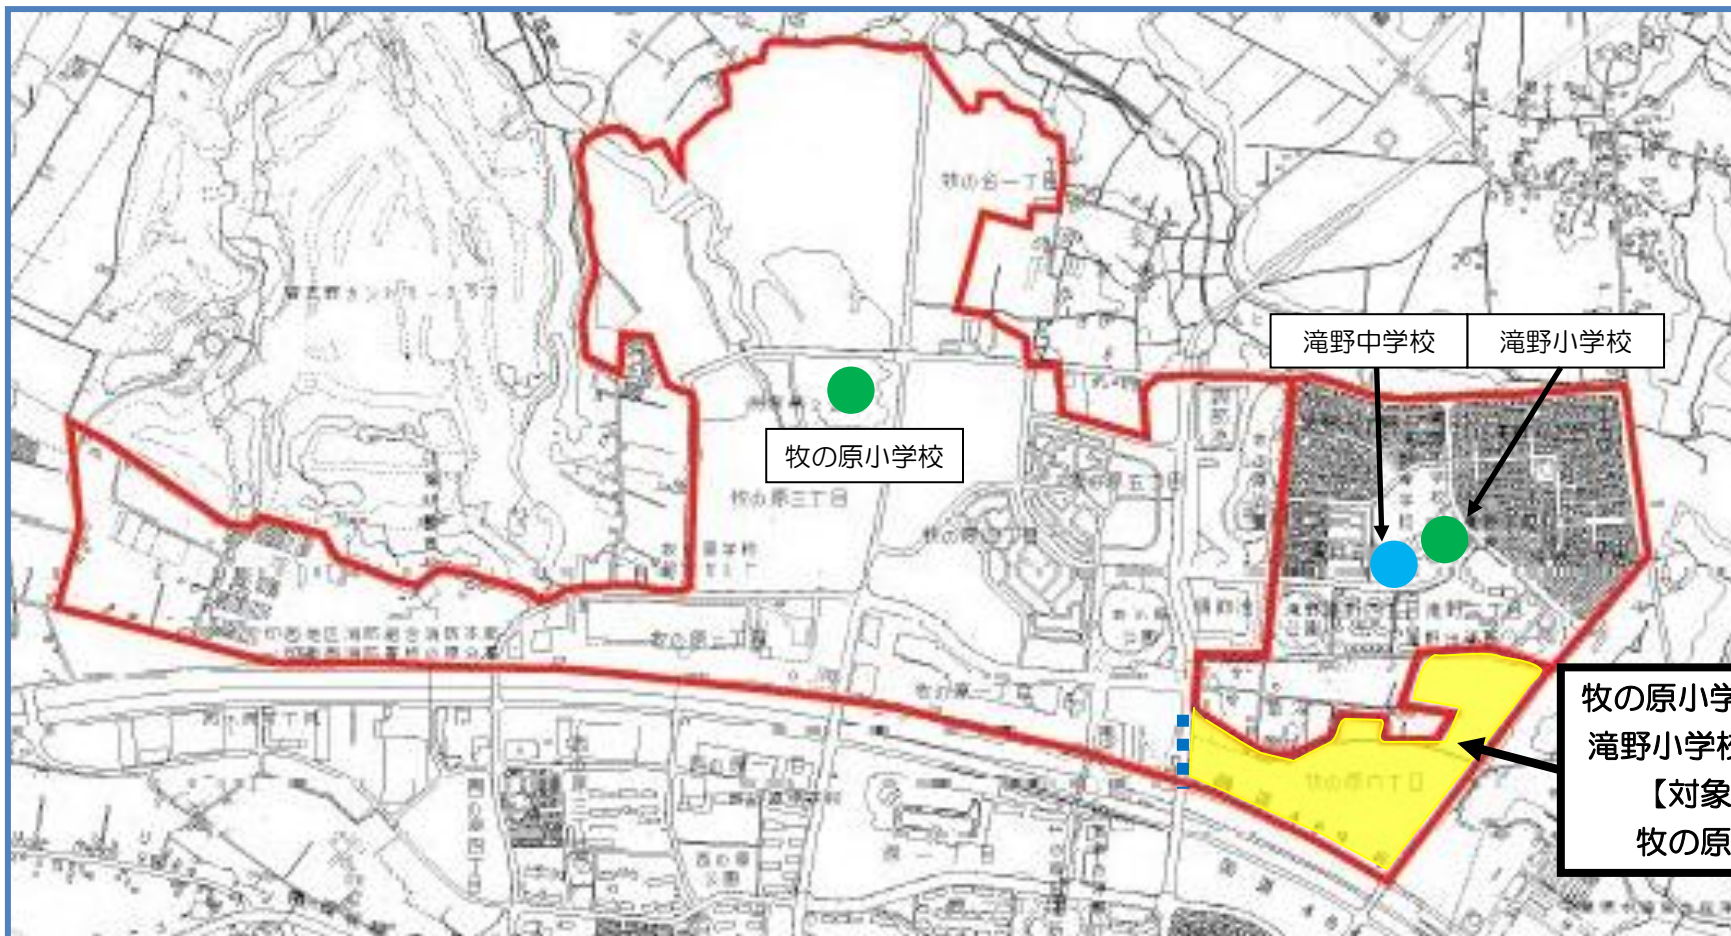

# 通学区域変更位置図

牧の原小学校

滝野中学校

滝野小学校

牧の原小学校区から  
滝野小学校区に変更  
【対象地区】  
牧の原六丁目