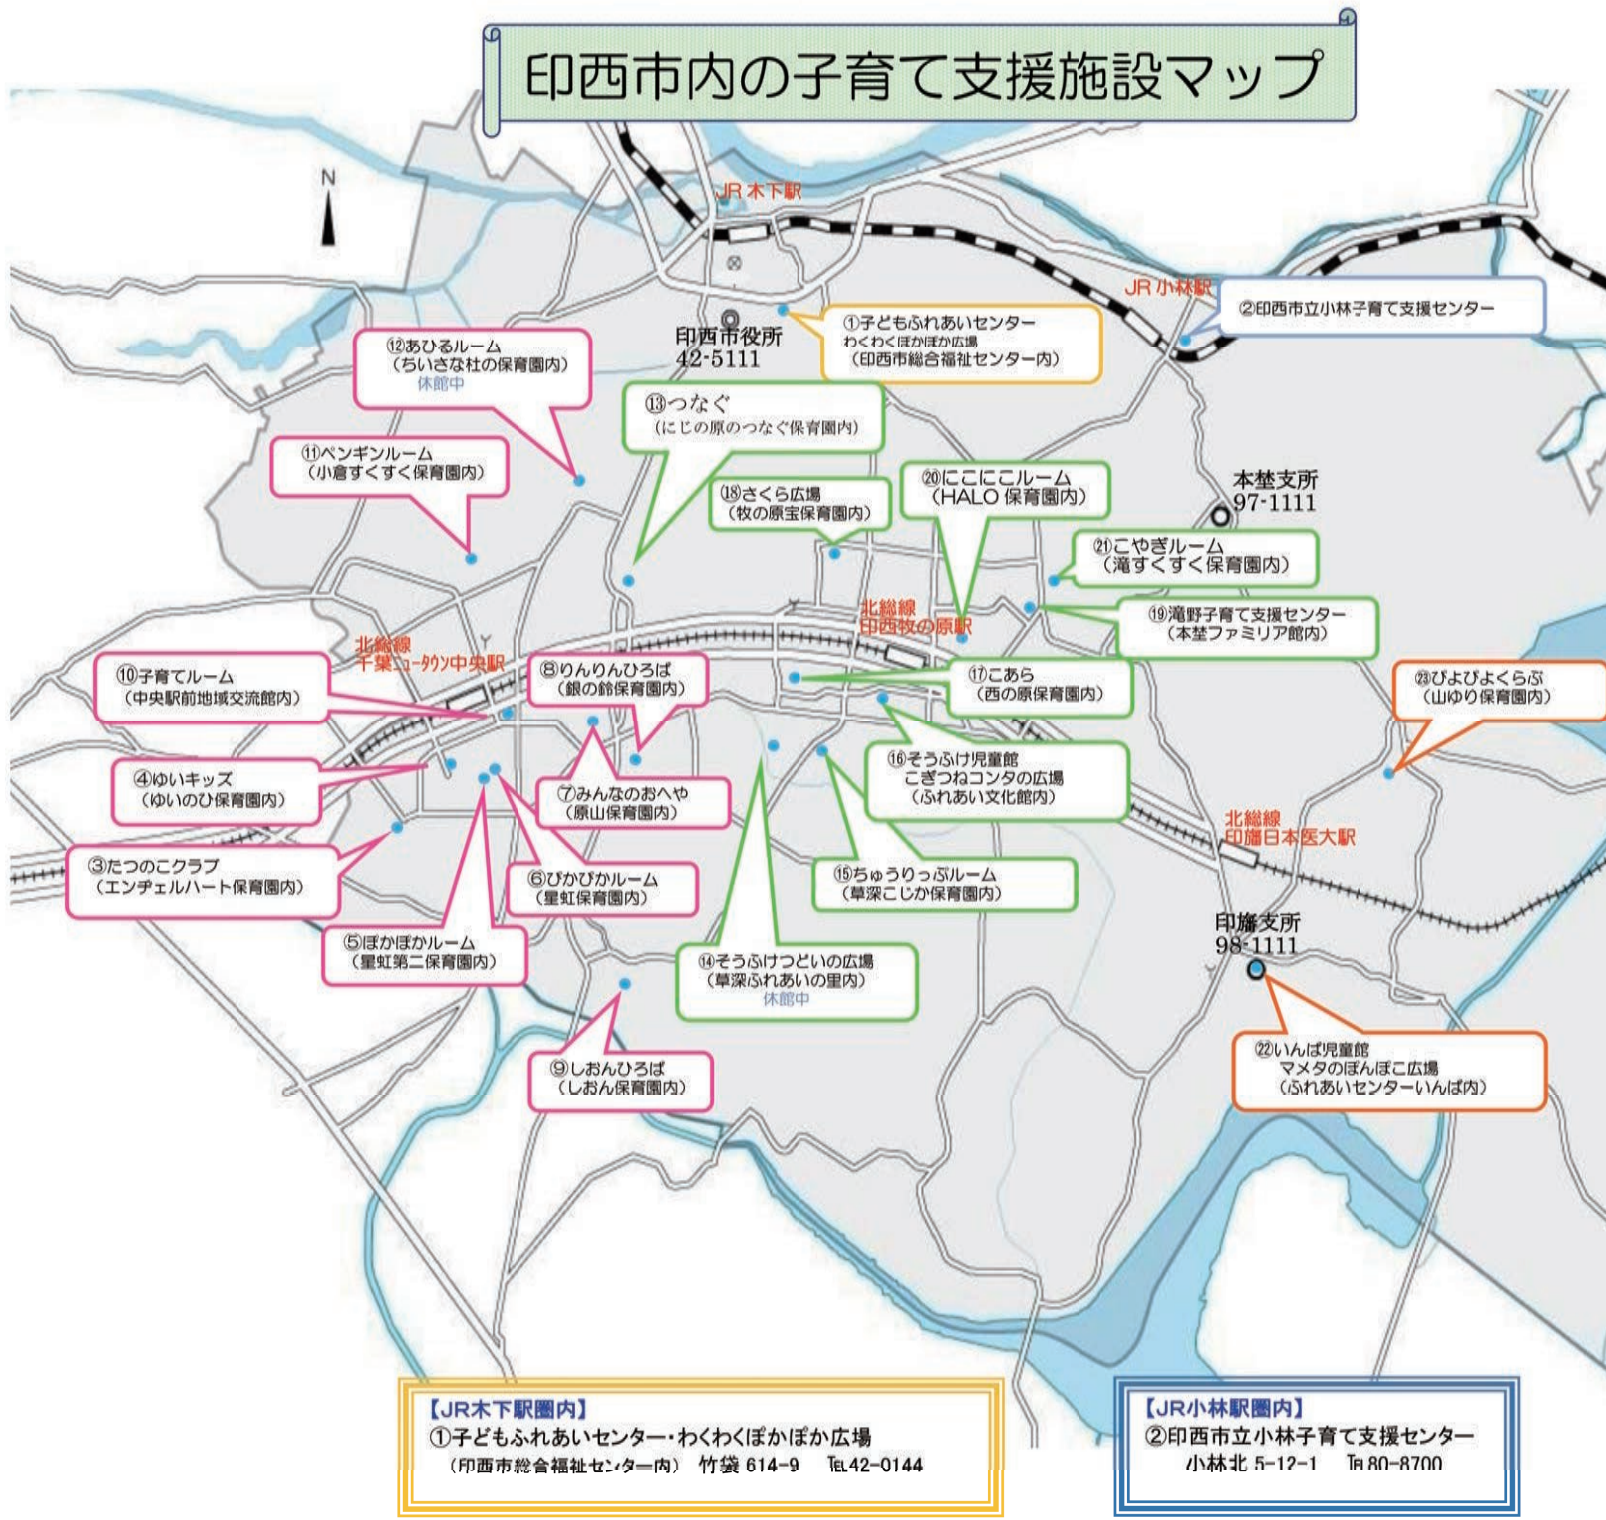

印西市内の子育て支援施設マップ

1. **【北総線千葉NT中央駅圏内】**
- ③ たつのこクラブ(エンジェルハート保育園内)
    武西 275-1 Tel.47-3344
  - ④ ゆいキッズ(ゆいのひ保育園内)
    戸神 553-3 Tel.36-7260
  - ⑤ ぽかぽかルーム(星虹第二保育園内)
    戸神 617-3 Tel.45-1189
  - ⑥ ぴかぴかルーム(星虹保育園内)
    戸神 609-2 Tel.40-1189
  - ⑦ みんなのおへや(原山保育園内)
    草深 1177-18 Tel.47-6600
  - ⑧ りんりんひろば(銀の鈴保育園内)
    高花 5-3 Tel.47-7566
  - ⑨ しおんひろば(しおん保育園内)
    松崎 517 Tel.070-3174-3124
  - ⑩ 子育てルーム(中央駅前地域交流館内)
    中央南 1-2 Tel.46-5111
    ※大規模改修工事の為、駐車場に限りがあります。(2号館南側 15台、マルハン5、6階)
  - ⑪ ペンギンルーム(小倉すくすく保育園内)
    小倉 673-7 Tel.42-5901
  - ⑫ あひるルーム(ちいさな杜の保育園内)
    鹿黒南 2-3-3 Tel.48-5226
    ※R6年度は休館

1. **【北総線印西牧の原駅圏内】**
- ⑬ つなぐ(にじの原のつなぐ保育園内)
    草深 1208-15 Tel.85-8279
  - ⑭ そうふけつどの広場(草深ふれあいの里内)
    草深 924
    ※草深ふれあいの里大規模改修工事のため休館中
  - ⑮ ちゅうりっぷルーム(草深こじか保育園内)
    草深 2496-10 Tel.36-5161
  - ⑯ そうふけ児童館・こぎつねコンタの広場(ふれあい文化館内) 原 3-4 Tel.45-3800
  - ⑰ こあら(西の原保育園内)
    西の原 3-7 Tel.45-0291
  - ⑱ さくら広場(牧の原宝保育園内)
    牧の原 3-1-3 Tel.49-4133
  - ⑲ 滝野子育て支援センター(本埜ファミリア館内)
    滝野 3-4 Tel.97-1822
  - ⑳ にこにこルーム(HALO 保育園内)
    草深地園台 1618-1 Tel.80-8689
  - ㉑ こやぎルーム(滝すくすく保育園内)
    滝 546-5 Tel.37-7594

1. **【北総線印旛日本医大駅圏内】**
2. ㉒ いんば児童館・マメタのぼんぼこ広場(ふれあいセンター-いんば2階) 美瀬 1-25
     Tel.80-3950
   - ㉓ びよびよくらぶ(山ゆり保育園内)
     萩原 1917-8 Tel.98-3773

1. **【JR木下駅圏内】**
- ① 子どもふれあいセンター・わくわくぽかぽか広場(印西市総合福祉センター内) 竹袋 614-9 Tel.42-0144

1. **【JR小林駅圏内】**
- ② 印西市立小林子育て支援センター 小林北 5-12-1 Tel.80-8700