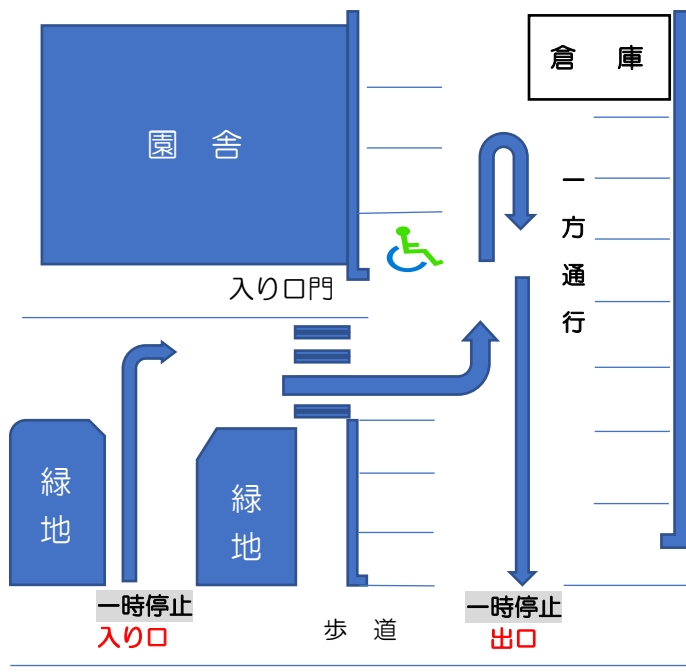

いつもとは違うキットパスを使った作品を作りますよ！

園庭あそび (前日までネット予約 当日10:30まで電話予約)

雨天のみ室内に変更できます。室内の人数が多い時は、危険を避けるため、お断りすることもあります。ご了承ください。
キャンセルはお電話ください。※園の行事で開放できない日もあります

チェックしてね！

草深こじか保育園ホームページのブログに
イベント詳細内容が載りますのでご確認ください。

〈持ち物〉 帽子・着替え・タオル・オムツ・ビニール・水筒等は
各自必ずお持ちください。

《駐車場について》～お願いとご案内～

駐車場は、園関係者の看板があるスペース以外をご利用ください。

※午後、本園駐車場が空いてない時は第二保育園の駐車場をご利用ください。

※ご来園の際は駐車場そばにある正面玄関より入りインターホンでお知らせ下さい。

【ご予約方法とお約束】

☆ご予約は、草深こじか保育園ホームページの予約専用ページにて**ネット予約のみ**となります。

☆ご予約は**ご予約日の前日お昼12時まで**可能です。予約すると翌日までに確定メールがきます。