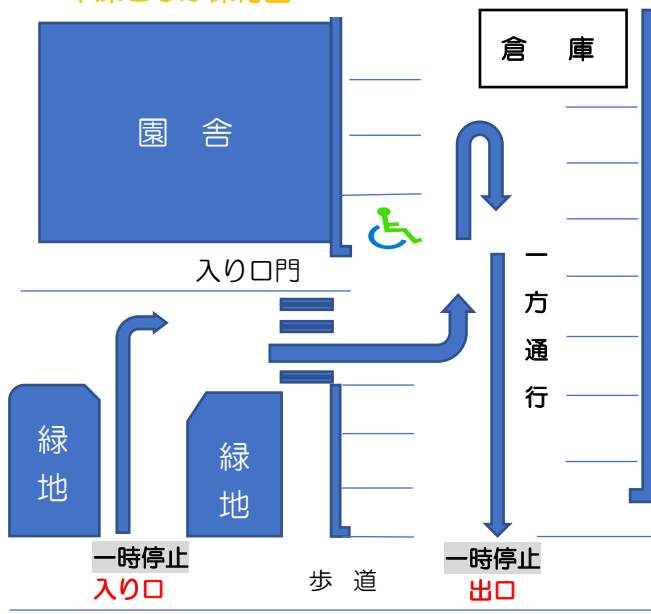

🌸 ご予約は1カ月単位とさせて頂き、イベント1つにつき、おひとり様1回とさせて頂きます。
キャンセル待ちも含めさせて頂きます。
イベント内容が違うものであれば、いくつでも予約可能です。

🌸 予約はお子さんのお名前をお願いします。
お子さんの対象年齢は0歳児～未就園児となります。

🌸 予約人数は世帯数で数え、予約枠「1」と入力ください。
初めての方は、対象年齢2名以上の来園になる場合、ネットでのご予約後に必ずお電話ご連絡をお願い致します。

キャンセル連絡はお早めをお願いします！

キャンセル待ちしている方が参加できるようにご協力ください。

草深こじか保育園

🌸 駐車場について お願いとご案内 🌸

駐車場は、園関係者の看板があるスペース以外をご利用ください。

※ご来園の際は駐車場そばにある正面玄関より入りインターホンでお知らせ下さい。

限りある駐車スペースを、みなさんと気持ちよくご利用いただきたいと思います。
できる限り、お車でのご来園はご遠慮いただきますようご協力をお願い申し上げます。